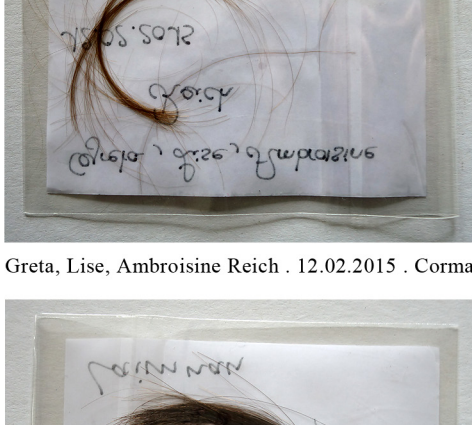

S. Arnold . 19.01.1982 . Heidenheim