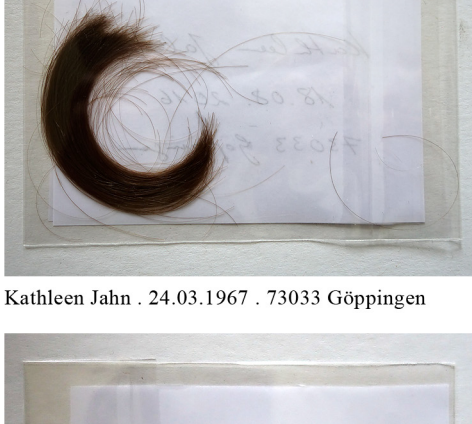

Wolfgang Krauber . 1.4.1943 . 96515 Sonneberg