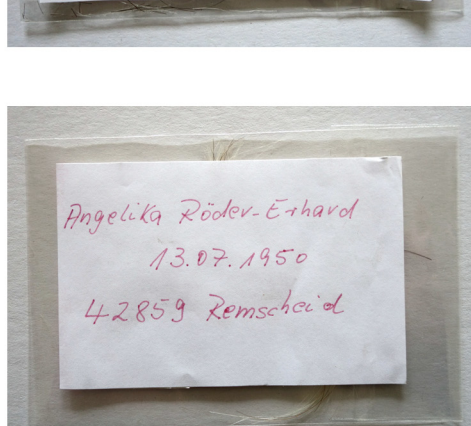

Markus Simon . 09 / 05 / 1964 . Faundau