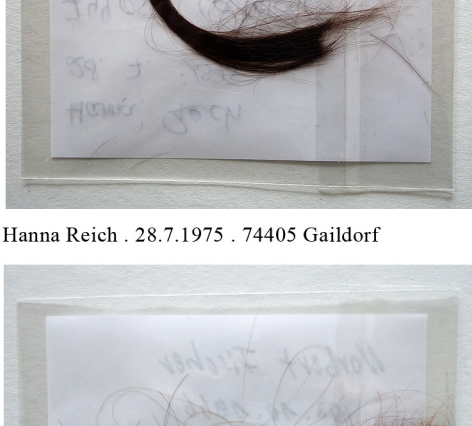

Die Haare / DNA aller Teilnehmer nach eingegangener Reihenfolge (Tafel / Ausstellung 01)

Bild 01 und 02 zeigt die Haare in Adhäsionsverschlussbeuteln, versehen mit der persönlichen Handschrift der Teilnehmer. Bild 03 zeigt die eingebettete DNA im Objekt, bevor diese von weiteren Folienschichten überdeckt und immer unkenntlicher wurde.

Ellen

Marlies Schaper . 1.2.1940 . Breslau

Marlies Schaper . 1.2.1940 . Breslau

Diane Sofka . 10.09.1972 . Mutlangen

Diane Sofka . 10.09.1972 . Mutlangen

Petra Grau . 3.10.1960 . Stuttgart

Petra Grau . 3.10.1960 . Stuttgart

Marianne Krauss . 24.06.1950 . Ebersbach / Fils

Marianne Krauss . 24.06.1950 . Ebersbach / Fils