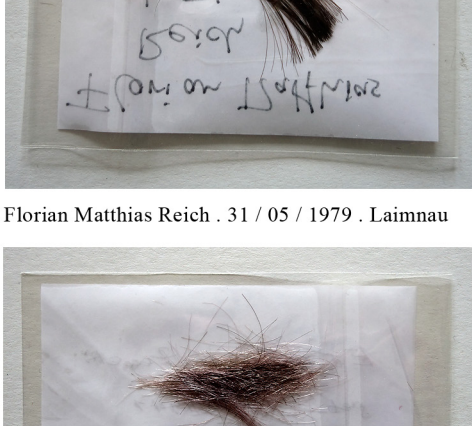

Florian Matthias Reich . 31 / 05 / 1979 . Laimnau